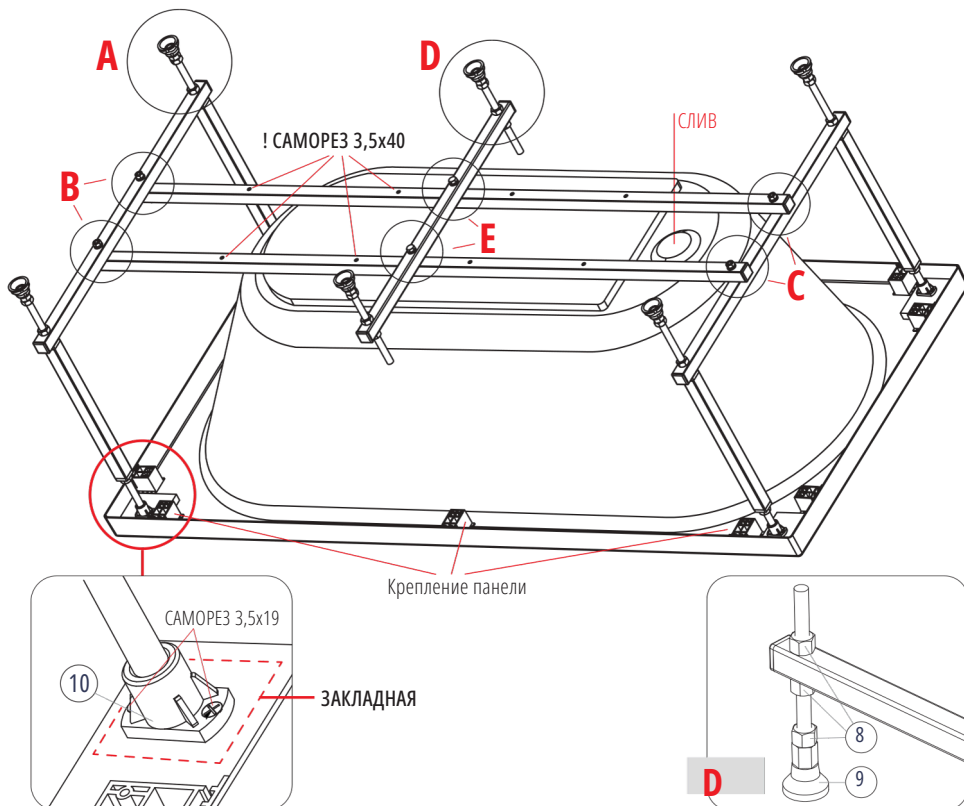

СХЕМА СБОРКИ ОТДЕЛЬНЫХ УЗЛОВ КАРКАСА ВАНН

ПАСПОРТ СТАНДАРТНЫХ КАРКАСОВ ДЛЯ ПРЯМОУГОЛЬНЫХ ВАНН

PRODUCT CERTIFICATE AND USER'S MANUAL INSTALLATION AND OPERATION INSTRUCTION

Каркас предназначен для установки ванны с опциональными деталями вместо пользования.

КОМПЛЕКТАЦИЯ СТАНДАРТНЫХ КАРКАСОВ / PACKAGE BUNDLE

Позиция на схеме	Наименование	Каркас СТАНДАРТ для ванны																									
		130x60		145x70		140x60		155x70		150x70,75		165x70		160x60		175x70		170x60		185x80		180x80		190x80		145x70	
		размер	кол.	размер	кол.	размер	кол.	размер	кол.	размер	кол.	размер	кол.	размер	кол.	размер	кол.	размер	кол.	размер	кол.	размер	кол.	размер	кол.	размер	кол.
1	Профиль стоечный	320	4	320	4	320	4	320	4	320	4	320	4	320	4	320	4	320	4	320	4	320	4	320	4	320	4
2	Профиль продольный	1230	2	1330	2	1330	2	1430	2	1430	2	1530	2	1530	2	1630	2	1630	2	1730	2	1830	2	1830	2	1380	2
3	Профиль опорный боковой	570	2	670	2	570	2	670	2	570	2	670	2	570	2	670	2	570	2	730	2	755	2	670	2		
4	Профиль опорный центральный			590	1	490	1	590	1	490	1	590	1	490	1	590	1	490	1	670	1	670	2	590	1		
5	Профиль стоечный S образный																			340	2	340	4				
6	Шпилька M12 (низ)	200	4	200	6	200	6	200	6	200	6	200	6	200	6	200	6	200	6	200	6	200	8	200	6		
7	Шпилька M12 (верх)	200	4	200	4	200	4	200	4	200	4	200	4	200	4	200	4	200	4	200	4	200	6	200	8	200	4
8	Гайка M12	12		18		18		18		18		18		18		18		18		18		18		32		18	
9	Ножка АВ пластик (низ)	4		6		6		6		6		6		6		6		6		6		6		8		6	
10	Опора пластик (верх)	4		4		4		4		4		4		4		4		4		4		4		8		4	
11	Шайба А8	4		6		6		6		6		6		6		6		6		6		6		8		6	
12	Шайба-Гровер М8	4		6		6		6		6		6		6		6		6		6		6		8		6	
13	Болт М8x50	4		2		2		2		2		2		2		2		2		2		2		4		2	
14	Болт М8x60	4		4		4		4		4		4		4		4		4		4		4		4		4	
15	Гайка М8	4		4		4		4		4		4		4		4		4		4		4		4		4	
	Саморез 3,5x19	8		8		8		8		8		8		8		8		8		8		12		16		8	
	Саморез 3,5x40	6		6		6		6		6		6		6		6		8		8		8		10		6	
	Крепление к стене: дюбель 6x50 + крепление + саморез 4,2x51	5		5		5		5		5		5		5		5		5		5		5		5		5	