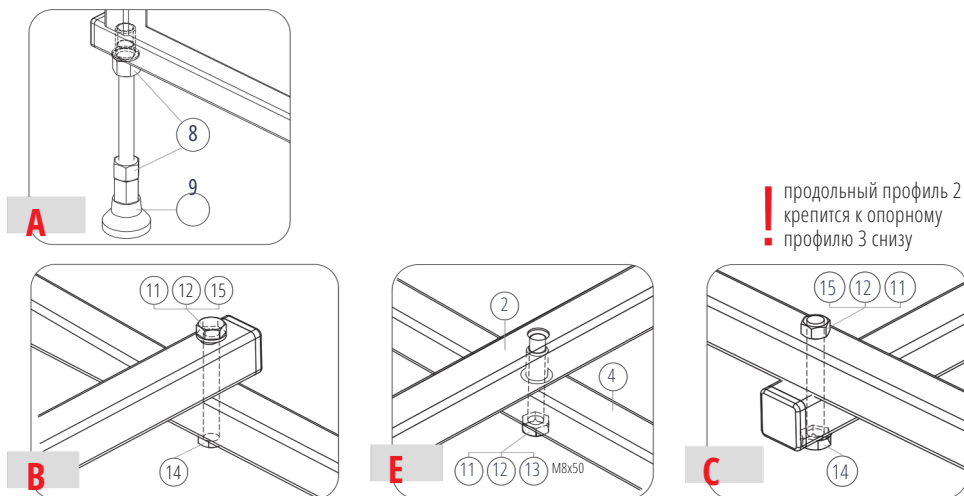

СХЕМА СБОРКИ ОТДЕЛЬНЫХ УЗЛОВ КАРКАСА ВАНН

ПАСПОРТ СТАНДАРТНЫХ КАРКАСОВ ДЛЯ ПРЯМОУГОЛЬНЫХ ВАНН

PRODUCT CERTIFICATE AND USER'S MANUAL INSTALLATION AND OPERATION INSTRUCTION

Каркас предназначен для установки ванны с опциональными деталями вместо пользования.

КОМПЛЕКТАЦИЯ СТАНДАРТНЫХ КАРКАСОВ / PACKAGE BUNDLE

Позиция на схеме	Наименование	Каркас СТАНДАРТ для ванны																									
		130x60		145x70		140x60		155x70		150x70,75		165x70		160x60		175x70		170x60		185x80		180x80		190x80		145x70	
		размер	кол.	размер	кол.	размер	кол.	размер	кол.	размер	кол.	размер	кол.	размер	кол.	размер	кол.	размер	кол.	размер	кол.	размер	кол.	размер	кол.	размер	кол.
1	Профиль стоечный	320	4	320	4	320	4	320	4	320	4	320	4	320	4	320	4	320	4	320	4	320	4	320	4	320	4
2	Профиль продольный	1230	2	1330	2	1330	2	1430	2	1430	2	1530	2	1530	2	1630	2	1630	2	1730	2	1830	2	1830	2	1380	2
3	Профиль опорный боковой	570	2	670	2	570	2	670	2	570	2	670	2	570	2	670	2	570	2	730	2	755	2	670	2		
4	Профиль опорный центральный			590	1	490	1	590	1	490	1	590	1	490	1	590	1	490	1	670	1	670	2	590	1		
5	Профиль стоечный S образный																			340	2	340	4				
6	Шпилька M12 (низ)	200	4	200	6	200	6	200	6	200	6	200	6	200	6	200	6	200	6	200	6	200	8	200	6		
7	Шпилька M12 (верх)	200	4	200	4	200	4	200	4	200	4	200	4	200	4	200	4	200	4	200	4	200	6	200	8	200	4
8	Гайка M12	12		18		18		18		18		18		18		18		18		18		18		32		18	
9	Ножка АВ пластик (низ)	4		6		6		6		6		6		6		6		6		6		6		8		6	
10	Опора пластик (верх)	4		4		4		4		4		4		4		4		4		4		4		8		4	
11	Шайба А8	4		6		6		6		6		6		6		6		6		6		6		8		6	
12	Шайба-Гровер М8	4		6		6		6		6		6		6		6		6		6		6		8		6	
13	Болт М8x50	4		2		2		2		2		2		2		2		2		2		2		4		2	
14	Болт М8x60	4		4		4		4		4		4		4		4		4		4		4		4		4	
15	Гайка М8	4		4		4		4		4		4		4		4		4		4		4		4		4	
	Саморез 3,5x19	8		8		8		8		8		8		8		8		8		8		12		16		8	
	Саморез 3,5x40	6		6		6		6		6		6		6		6		8		8		8		10		6	
	Крепление к стене: дюбель 6x50 + крепление + саморез 4,2x51	5		5		5		5		5		5		5		5		5		5		5		5		5	