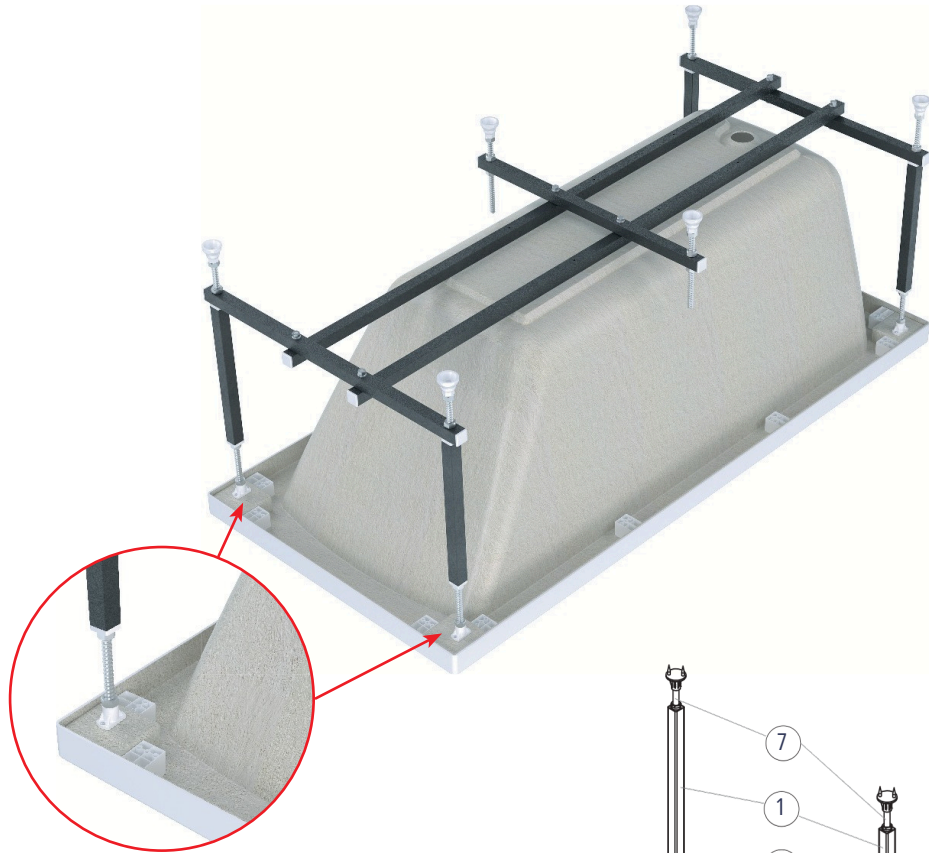

СТАНДАРТНЫЙ КАРКАС
ДЛЯ ВАНН 140, 150, 160, 170