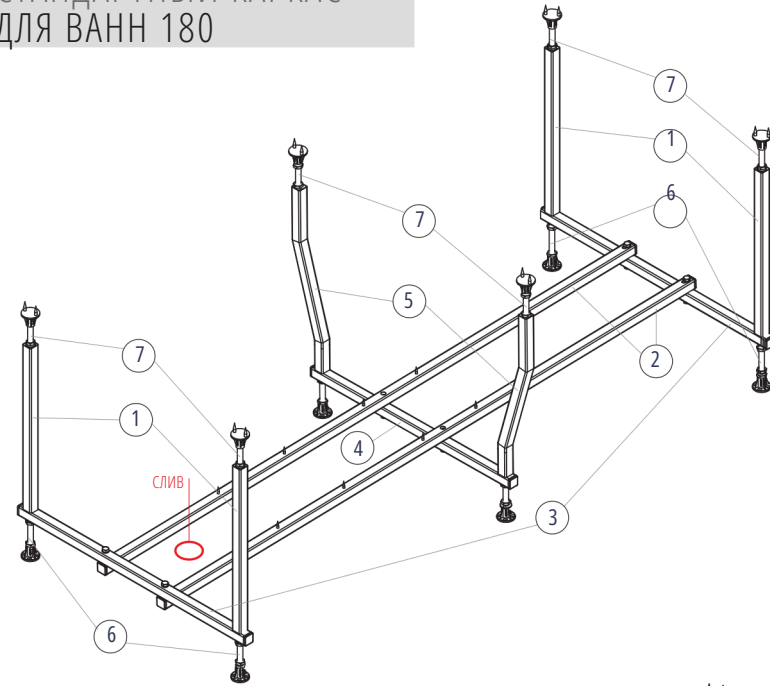

КОМПЛЕКТАЦИЯ СТАНДАРТНЫХ КАРКАСОВ / PACKAGE BUNDLE

Позиция на схеме	Наименование	Каркас СТАНДАРТ для ванны																									
		130x60		145x70		140x60		155x70		150x70,75		165x70		160x60		175x70		170x60		185x80		180x80		190x80		145x70	
		размер	кол.	размер	кол.	размер	кол.	размер	кол.	размер	кол.	размер	кол.	размер	кол.	размер	кол.	размер	кол.	размер	кол.	размер	кол.	размер	кол.	размер	кол.
1	Профиль стоечный	320	4	320	4	320	4	320	4	320	4	320	4	320	4	320	4	320	4	320	4	320	4	320	4	320	4
2	Профиль продольный	1230	2	1330	2	1330	2	1430	2	1430	2	1530	2	1530	2	1630	2	1630	2	1730	2	1830	2	1830	2	1380	2
3	Профиль опорный боковой	570	2	670	2	570	2	670	2	570	2	670	2	570	2	670	2	570	2	730	2	755	2	670	2		
4	Профиль опорный центральный			590	1	490	1	590	1	490	1	590	1	490	1	590	1	490	1	670	1	670	2	590	1		
5	Профиль стоечный S образный																			340	2	340	4				
6	Шпилька M12 (низ)	200	4	200	6	200	6	200	6	200	6	200	6	200	6	200	6	200	6	200	6	200	8	200	6		
7	Шпилька M12 (верх)	200	4	200	4	200	4	200	4	200	4	200	4	200	4	200	4	200	4	200	4	200	6	200	8	200	4
8	Гайка M12	12		18		18		18		18		18		18		18		18		18		18		32		18	
9	Ножка АВ пластик (низ)	4		6		6		6		6		6		6		6		6		6		6		8		6	
10	Опора пластик (верх)	4		4		4		4		4		4		4		4		4		4		4		8		4	
11	Шайба А8	4		6		6		6		6		6		6		6		6		6		6		8		6	
12	Шайба-Гровер М8	4		6		6		6		6		6		6		6		6		6		6		8		6	
13	Болт М8x50	4		2		2		2		2		2		2		2		2		2		2		4		2	
14	Болт М8x60	4		4		4		4		4		4		4		4		4		4		4		4		4	
15	Гайка М8	4		4		4		4		4		4		4		4		4		4		4		4		4	
	Саморез 3,5x19	8		8		8		8		8		8		8		8		8		8		12		16		8	
	Саморез 3,5x40	6		6		6		6		6		6		6		6		8		8		8		10		6	
	Крепление к стене: дюбель 6x50 + крепление + саморез 4,2x51	5		5		5		5		5		5		5		5		5		5		5		5		5	

СТАНДАРТНЫЙ КАРКАС
ДЛЯ ВАНН 140, 150, 160, 170

СТАНДАРТНЫЙ КАРКАС
ДЛЯ ВАНН 180

СТАНДАРТНЫЙ КАРКАС
ДЛЯ ВАНН 190