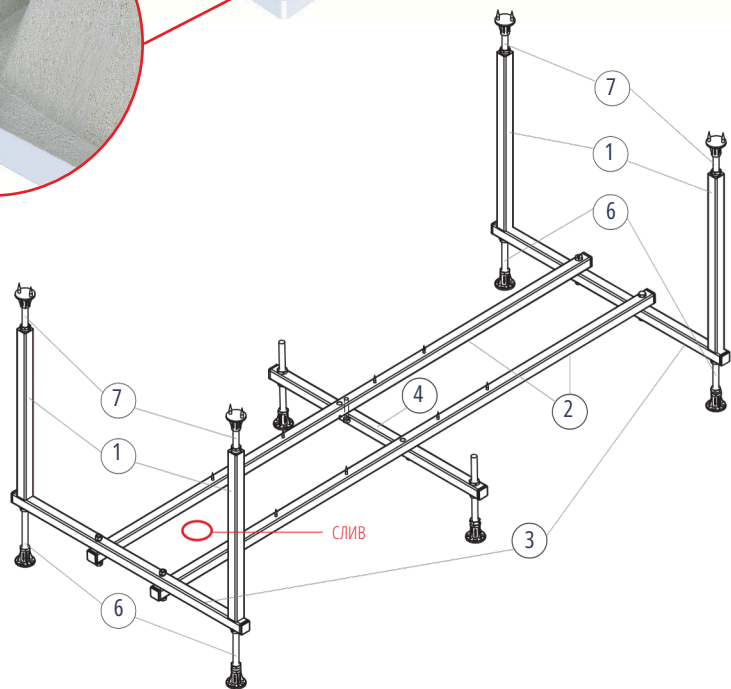

СТАНДАРТНЫЙ КАРКАС
ДЛЯ ВАНН 140, 150, 160, 170